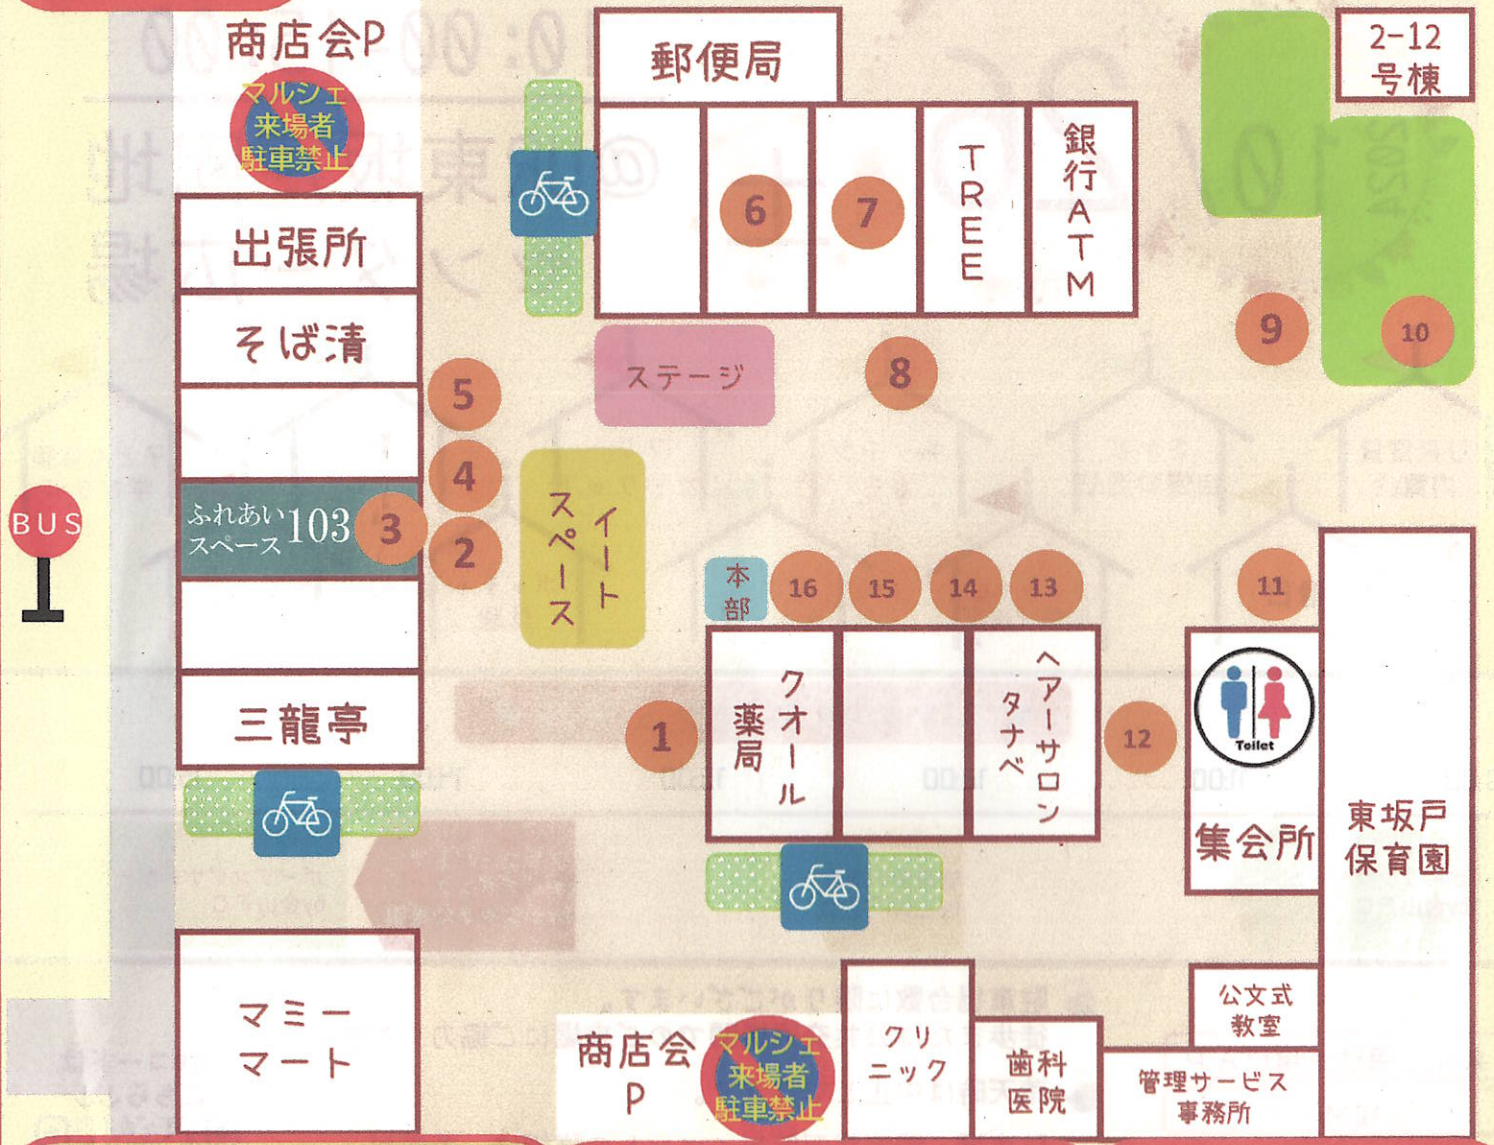

その他にも
出店・イベント
目白押し!

ひがしさかどマルシェ

2024

10/26

土

10:00-15:00

@UR東坂戸団地
センター広場

ステージスケジュール

10:00 11:00 12:00 13:00 14:00 15:00

ボーリングサッカー
by金山FC

吹奏楽部演奏
by住吉中学校

フラワーパト
キッズダンス
byかなやま幼稚園

ボーリングサッカー
by金山FC

来場者用駐車場MAP

会場MAP

裏面へGO!

- 駐車場台数に限りがございます。徒歩または公共交通機関でのご来場にご協力ください。
- 荒天時は中止となります。
- 駐車場・開催状況等当イベントの詳細は、準備が出来次第Instagramに掲載します。

QRコードは
こちら↓↓↓

主催：東坂戸商店会・公団東坂戸団地自治会・UR都市機構
協力：リボン・かなやま幼稚園・上谷小学校・坂戸消防署東分署

出店・出演情報は変更となる場合がございます。予めご了承ください。

来場者用
駐車場

坂戸消防署東分署P
徒歩10分

12時30分～駐車可能です。
午前中はマルシェ来場者の
駐車はできませんので
ご注意ください。

上谷小学校P
徒歩1分

かなやま幼稚園第5P
徒歩5分

ご来場の皆様へ
今後のPR活動に活用させて
頂くため、当日の様子を
写真や動画で撮影させて
頂くことがございます。
ご了承のほどお願い申し
上げます。

会場MAP

- ① キッチンカー (6台)
- ⑦ ランドセル譲渡会etc
- ⑬ フリーマーケット
- ② さかど自慢の逸品
- ⑧ ワークショップ
- ⑭ 菓子販売
- ③ 住吉中学校美術部アート展示
- ⑨ 車にお絵描き体験
- ⑮ お薬・健康相談会
- ④ 駄菓子販売
- ⑩ 子ども体験学びラボ
- ⑯ UR賃貸住宅
内覧会受付
- ⑤ 食品販売 (米・野菜)
- ⑪ ミニ縁日
- ⑰ ポッチャ体験
- ⑥ リユース家具展示販売
- ⑫ 12