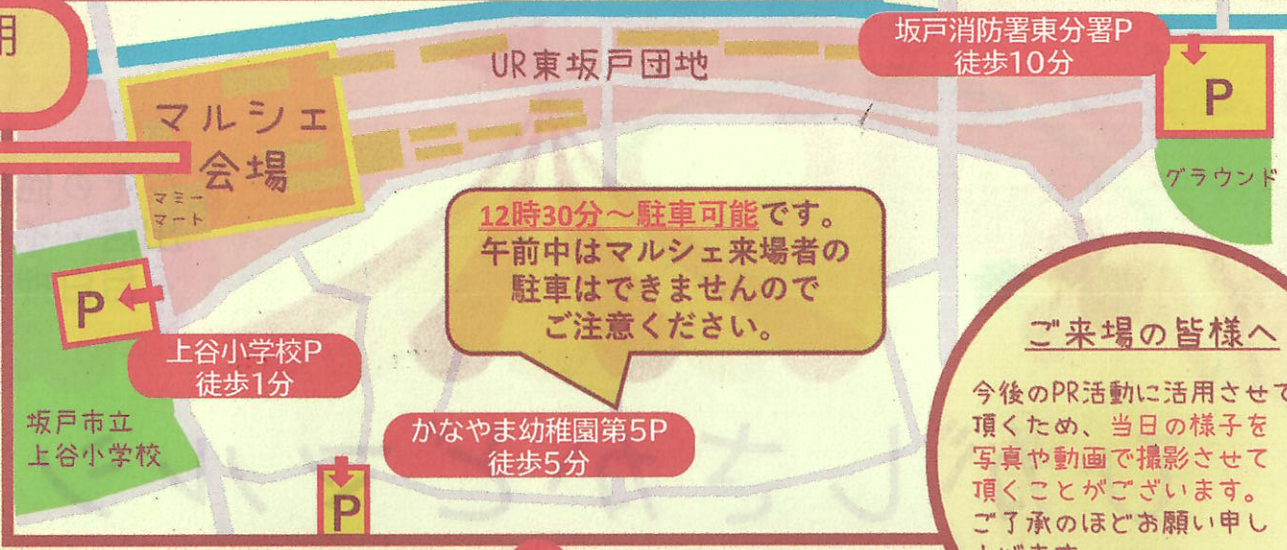

- 駐車場台数に限りがございます。徒歩または公共交通機関でのご来場にご協力ください。
- 荒天時は中止となります。
- 駐車場・開催状況等当イベントの詳細は、準備が出来次第Instagramに掲載します。

QRコードは
こちら↓↓↓

主催：東坂戸商店会・公団東坂戸団地自治会・UR都市機構
協力：リボン・かなやま幼稚園・上谷小学校・坂戸消防署東分署

出店・出演情報は変更となる場合がございます。予めご了承ください。

来場者用
駐車場

坂戸消防署東分署P
徒歩10分

12時30分～駐車可能です。
午前中はマルシェ来場者の
駐車はできませんので
ご注意ください。

上谷小学校P
徒歩1分

かなやま幼稚園第5P
徒歩5分

ご来場の皆様へ
今後のPR活動に活用させて
頂くため、当日の様子を
写真や動画で撮影させて
頂くことがございます。
ご了承のほどお願い申し
上げます。

会場MAP

- ① キッチンカー (6台)
- ⑦ ランドセル譲渡会etc
- ⑬ フリーマーケット
- ② さかど自慢の逸品
- ⑧ ワークショップ
- ⑭ 菓子販売
- ③ 住吉中学校美術部アート展示
- ⑨ 車にお絵描き体験
- ⑮ お薬・健康相談会
- ④ 駄菓子販売
- ⑩ 子ども体験学びラボ
- ⑯ UR賃貸住宅
内覧会受付
- ⑤ 食品販売 (米・野菜)
- ⑪ ミニ縁日
- ⑰ ポッチャ体験
- ⑥ リユース家具展示販売
- ⑫ 12